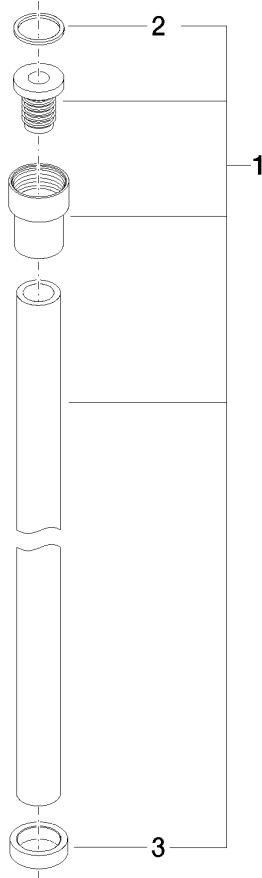

**WATER TUBE WATER TUBE manguera Kneipp negro 2000 mm - Dark
Platinum cepillado**

28 286 979

- Boquilla de manguera con casquillo M33
- Con aro de soporte

	Dark Platinum cepillado	28 286 979-99
	Cromo	28 286 979-00
	Platino cepillado	28 286 979-06
	Platino	28 286 979-08
	Dark Chrome	28 286 979-19
	Latón cepillado (Oro 23k)	28 286 979-28
	Negro mate	28 286 979-33
	Champagne cepillado (Oro 22k)	28 286 979-46
	Champagne (Oro 22k)	28 286 979-47
	Cromo cepillado	28 286 979-93

WATER TUBE WATER TUBE manguera Kneipp negro 2000 mm - Dark Platinum cepillado

28 286 979
mm [inches]

Diagrama de flujo

**WATER TUBE WATER TUBE manguera Kneipp negro 2000 mm - Dark
Platinum cepillado**

28 286 979

Piezas para otros
acabados pueden
encontrarse aquí:
Cromo

Lista de piezas de recambios

N°	Número de artículo	Denominación	Cantidad de montaje	Plazo de entrega
2	09 14 20 003 90	sello	1	2
3	09 28 10 116-13	anillo	1	30