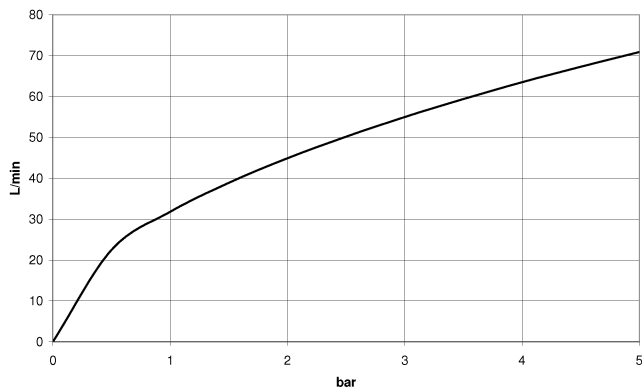

**WATER TUBE WATER TUBE manguera Kneipp negro 2000 mm - Dark
Platinum cepillado**

28 286 979

- Boquilla de manguera con casquillo M33
- Con aro de soporte

	Dark Platinum cepillado	28 286 979-99
	Cromo	28 286 979-00
	Platino cepillado	28 286 979-06
	Platino	28 286 979-08
	Dark Chrome	28 286 979-19
	Latón cepillado (Oro 23k)	28 286 979-28
	Negro mate	28 286 979-33
	Champagne cepillado (Oro 22k)	28 286 979-46
	Champagne (Oro 22k)	28 286 979-47
	Cromo cepillado	28 286 979-93

WATER TUBE WATER TUBE manguera Kneipp negro 2000 mm - Dark Platinum cepillado

28 286 979
mm [inches]

Diagrama de flujo

**WATER TUBE WATER TUBE manguera Kneipp negro 2000 mm - Dark
Platinum cepillado**

28 286 979