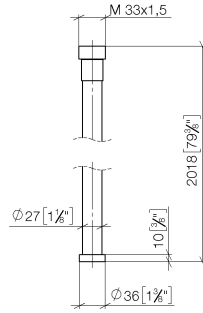

**WATER TUBE WATER TUBE manguera Kneipp negro 2000 mm - Dark
Platinum cepillado**

28 286 979

- Boquilla de manguera con casquillo M33
- Con aro de soporte

	Dark Platinum cepillado	28 286 979-99
	Cromo	28 286 979-00
	Platino cepillado	28 286 979-06
	Platino	28 286 979-08
	Dark Chrome	28 286 979-19
	Latón cepillado (Oro 23k)	28 286 979-28
	Negro mate	28 286 979-33
	Champagne cepillado (Oro 22k)	28 286 979-46
	Champagne (Oro 22k)	28 286 979-47
	Cromo cepillado	28 286 979-93

WATER TUBE WATER TUBE manguera Kneipp negro 2000 mm - Dark Platinum cepillado

28 286 979
mm [inches]

Diagrama de flujo

**WATER TUBE WATER TUBE manguera Kneipp negro 2000 mm - Dark
Platinum cepillado**

28 286 979

Piezas para otros
acabados pueden
encontrarse aquí:
Cromo

Lista de piezas de recambios

N°	Número de artículo	Denominación	Cantidad de montaje	Plazo de entrega
2	09 14 20 003 90	sello	1	2
3	09 28 10 116-13	anillo	1	30